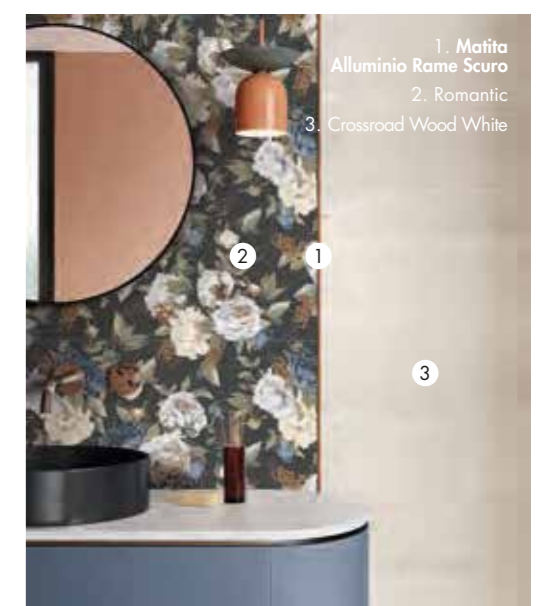

Create your style

L'ufficio stile ABK ha selezionato per ognuno degli otto soggetti grafici decorativi molteplici abbinamenti cromatici con le tinte unite WIDE&STYLE MINI. Suggestivi preziosi per uno stile ricercato e contemporaneo, in grado di rendere unico e suggestivo ogni spazio.

For each of the eight decorative graphic motifs, the ABK style department has selected multiple colour combinations with WIDE&STYLE MINI plain colours. These invaluable design suggestions help to create a sophisticated, contemporary style for unique and appealing interiors.

MATITE ALLUMINIO - ALUMINIUM STRIPS

ARTICOLI REALIZZATI IN ALLUMINIO ANODIZZATO PER L'USO A PARETE, ADATTI A RACCORDARE PIASTRELLE DI DIVERSO SPESSORE (9/7/6 MM). AVVERTENZE PER LA POSA E LA PULIZIA A PAG. 72. ALUMINIUM STRIPS FOR USE BETWEEN WALL TILES OF DIFFERENT THICKNESSES (9/7/6 MM). INSTRUCTIONS FOR INSTALLATION AND CLEANING PAGE 72.

MATITA ALLUMINIO 0,5x120 4
Parte superiore arrotondata
Rounded top

MATITA ALLUMINIO 000086 PZ 20,90

Parte superiore arrotondata e colorata con resine acriliche
Rounded top colored with acrylic resins

MATITA ALLUMINIO ORO 0008535 PZ 27,90

MATITA ALLUMINIO RAME SCURO 0008534 PZ 27,90

MATITA ALLUMINIO WHITE 0000087 PZ 27,90

MATITA ALLUMINIO TERRACOTTA 0008530 PZ 27,90

MATITA ALLUMINIO BLU 0008532 PZ 27,90

MATITA ALLUMINIO VERDE 0008531 PZ 27,90

MATITA ALLUMINIO ARDESIA 0008533 PZ 27,90

MATITA ALLUMINIO BLACK 0000088 PZ 27,90

MATITA ALLUMINIO 0,5x120 4
Parte superiore piatta colorata in bagno galvanico
Flat top colored in galvanic bath

MATITA ALLUMINIO BRONZO 0000557 PZ 34,90

MATITA ALLUMINIO RAME 0000556 PZ 34,90