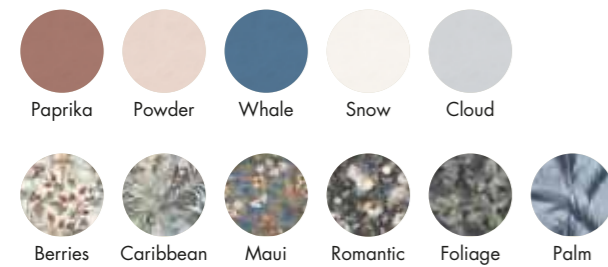

MATITA ALLUMINIO RAME 0000556 PZ 34,90

DECORI DA RIVESTIMENTO - WALL DECORS

7 mm

(SUPERFICIE LUCIDA - GLOSSY SURFACE)

LISTELLO COLORFUL COGNAC 5x120 4
0000184

PZ 59,90

ABBINAMENTI CONSIGLIATI - SUGGESTED MATCHING

LISTELLO COLORFUL OCHRE 5x120 4
0000185

PZ 59,90

ABBINAMENTI CONSIGLIATI - SUGGESTED MATCHING

LISTELLO COLORFUL SEA 5x120 4
0000186

PZ 59,90

ABBINAMENTI CONSIGLIATI - SUGGESTED MATCHING

SOLID COLOURS - TECHNICAL DATA