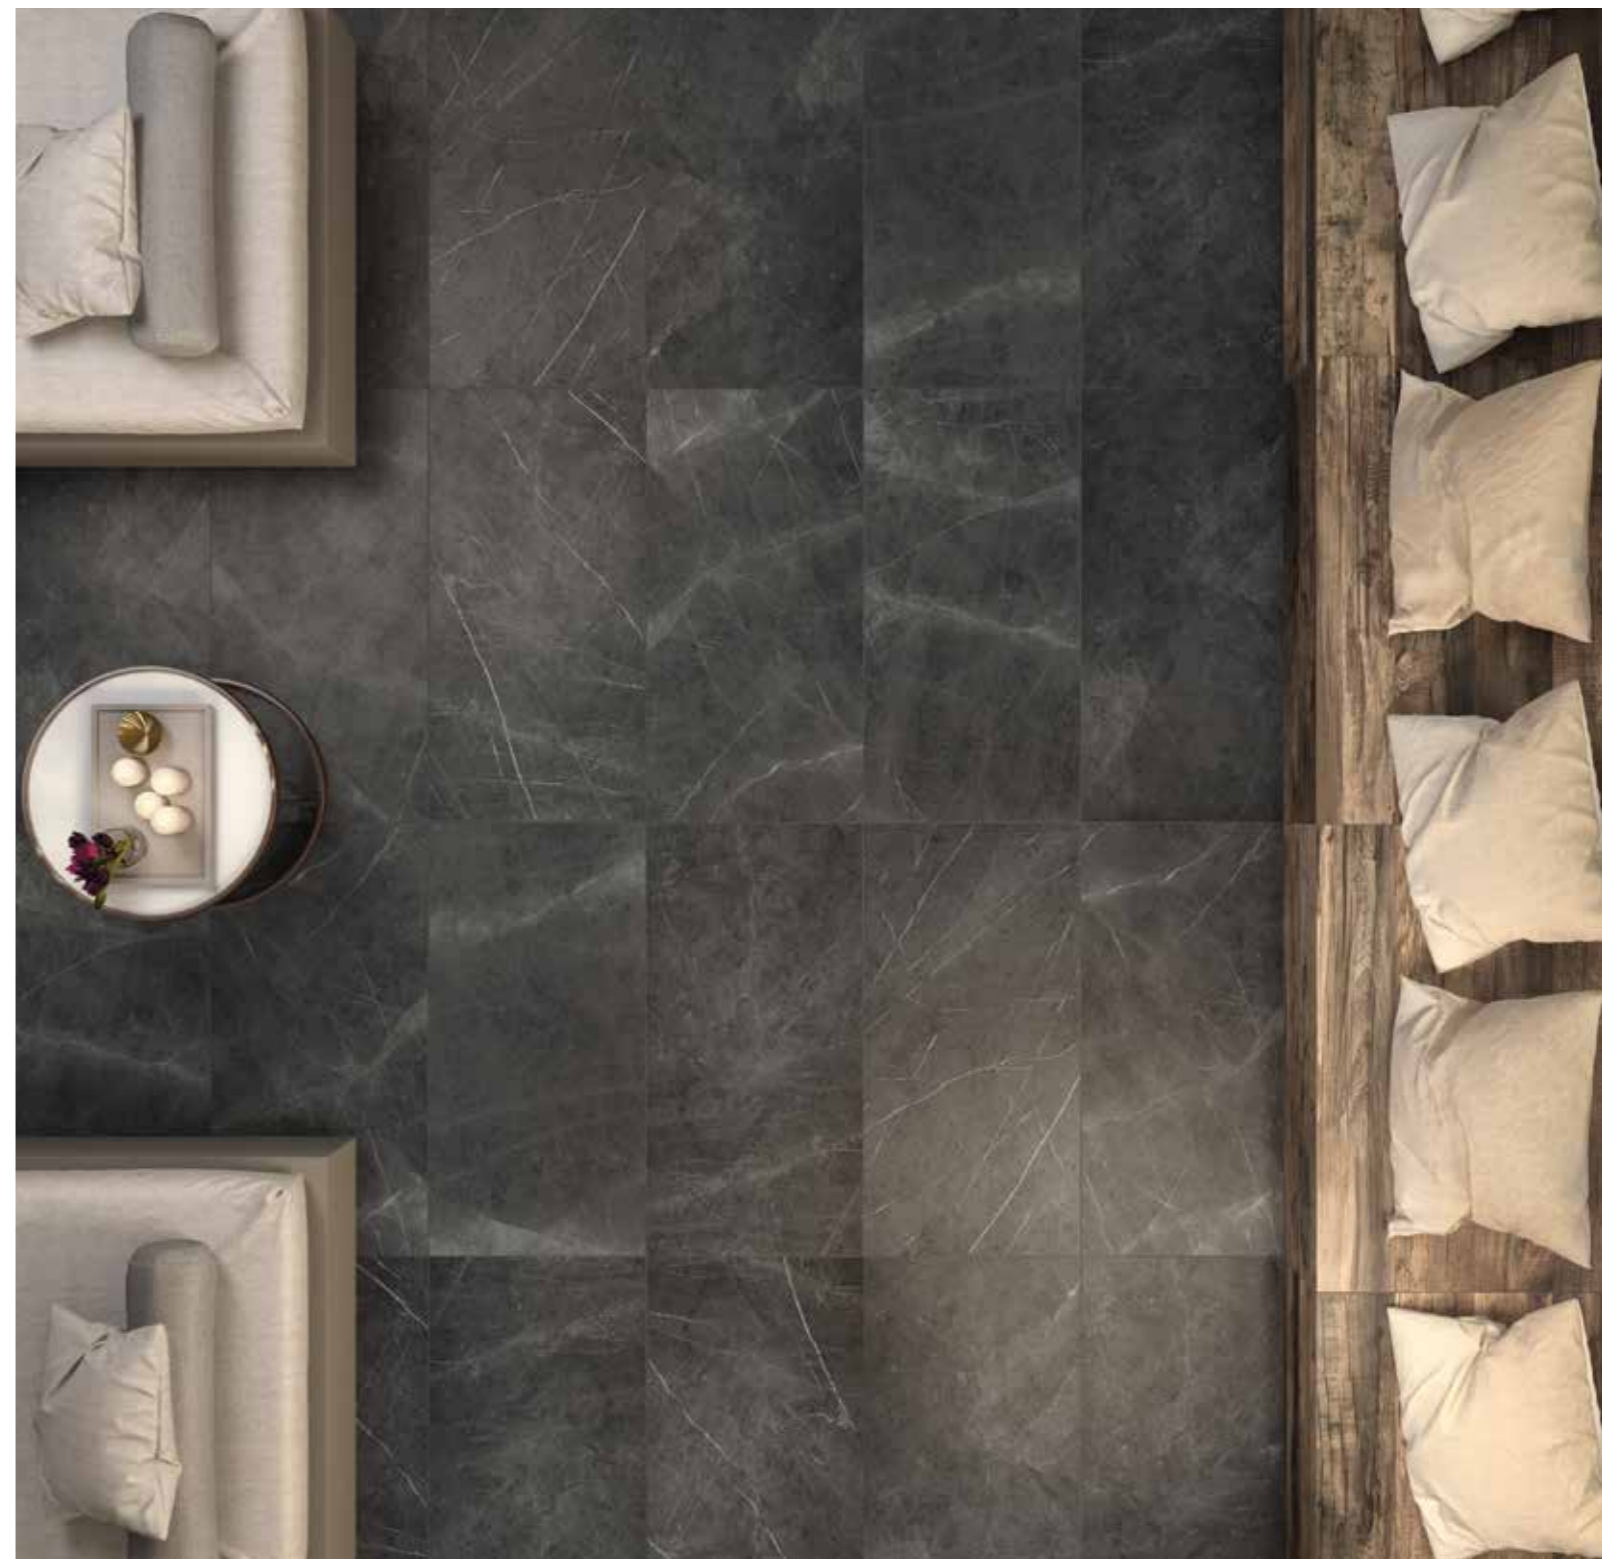

Floor: Pietra Grey SABLÈ 60x120

Wall: Arabesque Silver SABLÈ 30x120, Mos. Quadretti Pietra Grey SABLÈ, DOLPHIN Oak 20x120