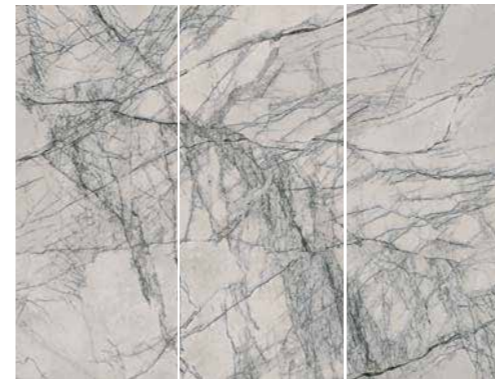

120x280 ENDLESS MATCH 6 mm

CP3 360x280	lux rett.	0009095

CP3 360x280	soft rett.	0009160

Ripresa grafica tra le diverse lastre contenuta entro una tolleranza di 3 cm.
Composizione a 3 lastre non vendibili singolarmente.

Graphic clearance among the different slabs ranging within 3 cm.
3 Composition slabs not sold separately.