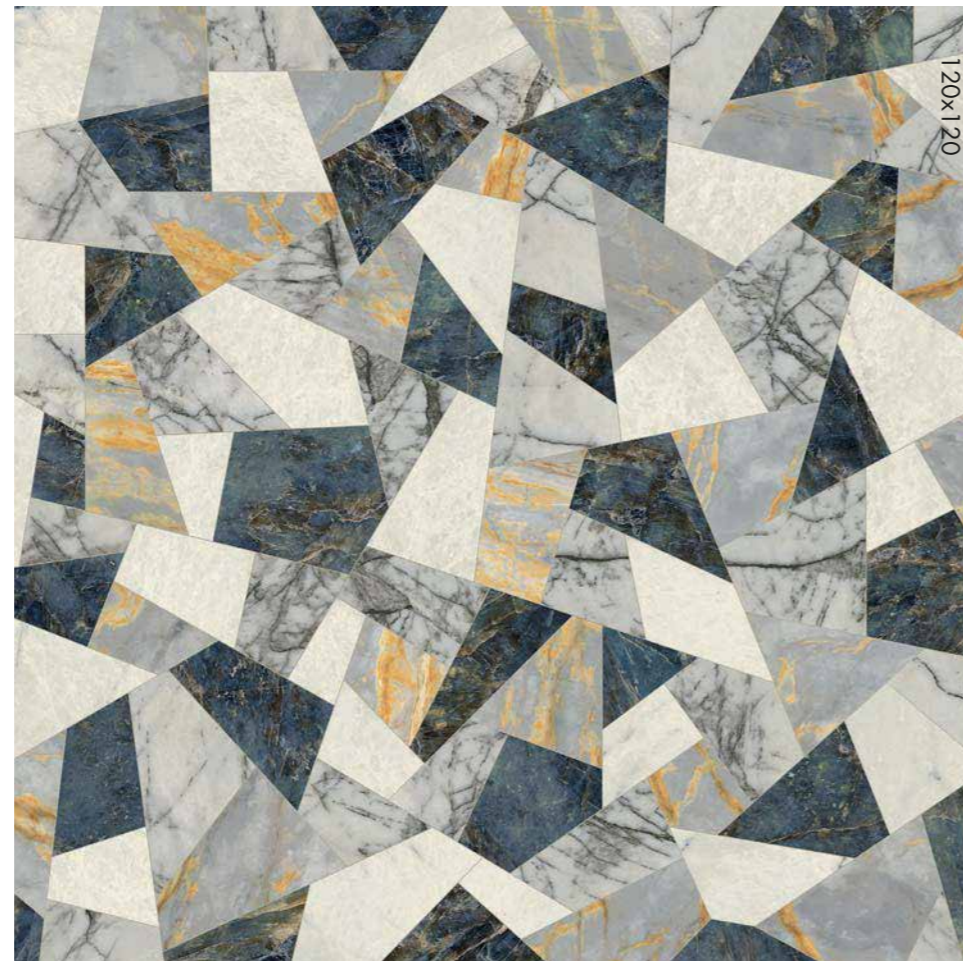

OPUS LILAC

8,5 mm

120x120	lux rett.	0009189
60x120	lux rett.	0009191

Articolo composto da pattern grafici diversi che non prevedono agganci tra loro e miscelati in modo casuale in fase di inscatolamento. Non si garantisce pertanto la presenza costante di tutti i soggetti all'interno delle confezioni.

This article comes in several different versions with unconnected patterns that are mixed randomly at the time of packaging. There is therefore no guarantee that all patterns will be present in any individual box.