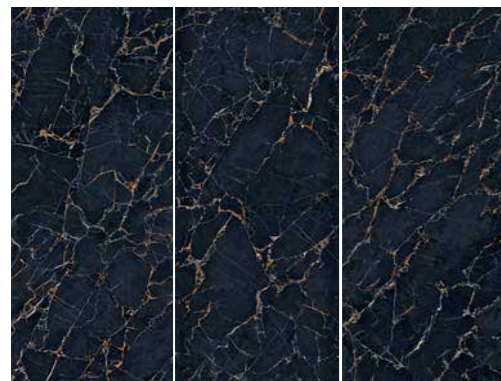

SENSI SIGNORIA

PORT GOLD

6 mm

120x280	soft rett.	0009159

120x280	lux rett.	0008841

40x120	lux rett.	0009102

8,5 mm

120x120	nat rett.	0009168

120x120	lux rett.	0009114

60x120	nat rett.	0009171

60x120	lux rett.	0009120

ABKSTONE 163,5x323

12 mm	soft	0009204

12 mm	lux	0009200

120x280 ENDLESS MATCH

6 mm

CP3 360x280	lux rett.	0009098

CP3 360x280	soft rett.	0009162

Ripresa grafica tra le diverse lastre contenuta entro una tolleranza di 3 cm. Composizione a 3 lastre non vendibili singolarmente.

Graphic clearance among the different slabs ranging within 3 cm. 3 Composition slabs not sold separately.